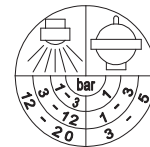

Pos	Code	Description	Qty	Note
48	550170	Shaft marked AL	1	SP
53	320621	Washer	5	Geomet
54	659209	Diaphragm	1	
57	550280	Bushing	2	
58	550140	Cylinder trolling piston	1	
61	580080	Base	1	
62	540301	Bolt TCEI M10x30	1	Geomet T355*
64	550160	Spacer	1	
66	550491	Ring seal	1	
67	650920	O-ring Ø 53.65x2.62	1	
68	880530	Plug 3/8" G	1	T180*
72	550173	Shaft marked AM	1	C
74	1500350	Shield	1	
75	550332	Washer	2	Geomet
76	740290	O-ring Ø 14x1.78	1	
77	330173	Plug 1/2" G	1	Geomet T180*
78	881560	Fitting 1/2" G M-F	1	
83	550450	Ring nut 3/4" G	1	
87	450120	Fitting 1" G - 1" 1/4 G M-M	1	
88	550870	Ring nut 1" 1/4 G	1	
104	1300361	Bolt TE M10x65	8	Geomet T355*
105	551030	Spacer	8	
106	551020	Base	2	
114	180101	O-ring Ø 17.5x2	1	
115	580280	Hose barb 1 1/4"	1	optional
116	550210	Hose barb 1"	1	optional
117	580371	Retaining washer hole Ø 10	2	(a)
118	2240110	Nut M10	2	SS T220* (a)
119	2240100	Stud	2	(a) T265*
120	559200	Lower chamber assy	1	

(a) From serial number 5530140001.
(b) Up to serial number 5529149999.

* Torque: in-lbs +/- 10%

AR 43243 BlueFlex diaphragms	
AR 43240 NBR diaphragms	
AR 43241 Desmopan diaphragms	
Pos.	Qty
7	2
10	4
30	1
41	1

AR 2364 Valves	
Pos.	Qty
10	4
11	4

AR 2365 O-Rings	
Pos.	Qty
10	4
18	1
24	7
27	1
33	1
36	1
67	1
76	1

Suggested oil	
Type	Oz
AR64532D	32
Crankcase Oil Capacity 24 oz	

2154700 Air chamber decal