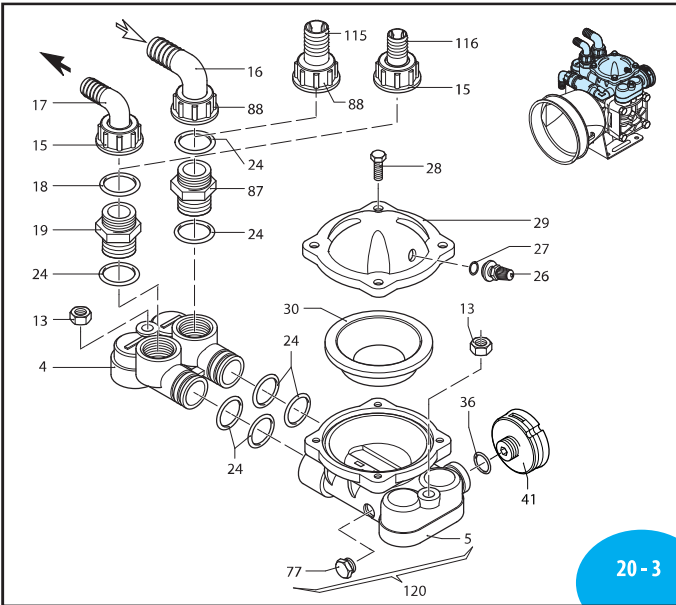

A.R. NORTH AMERICA

AR 70 bp

20 - 1