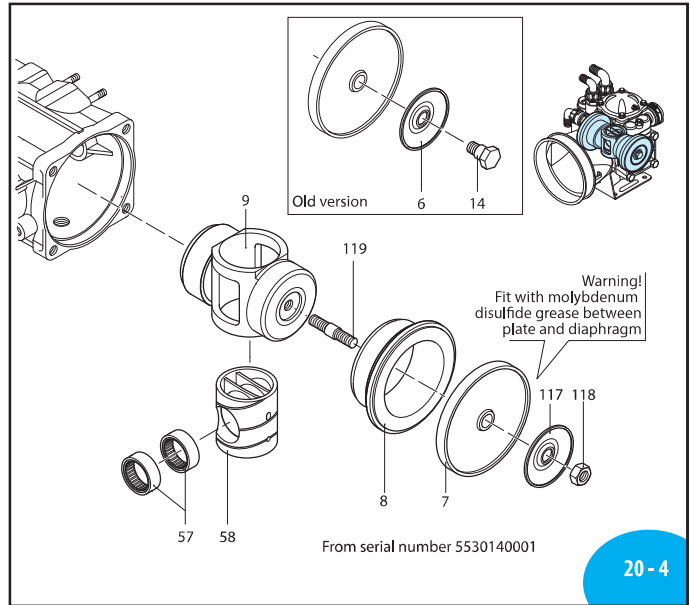

A.R. NORTH AMERICA

AR 70 bp

20 - 2

20 - 4