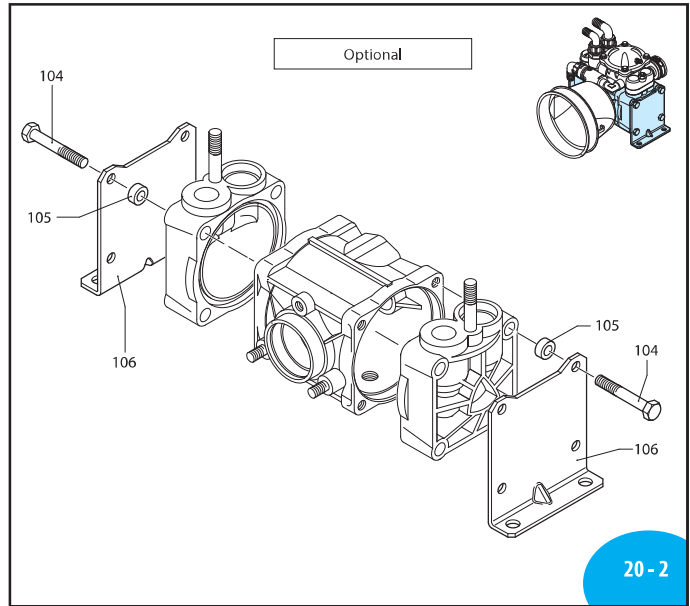

A.R. NORTH AMERICA

AR 70 bp