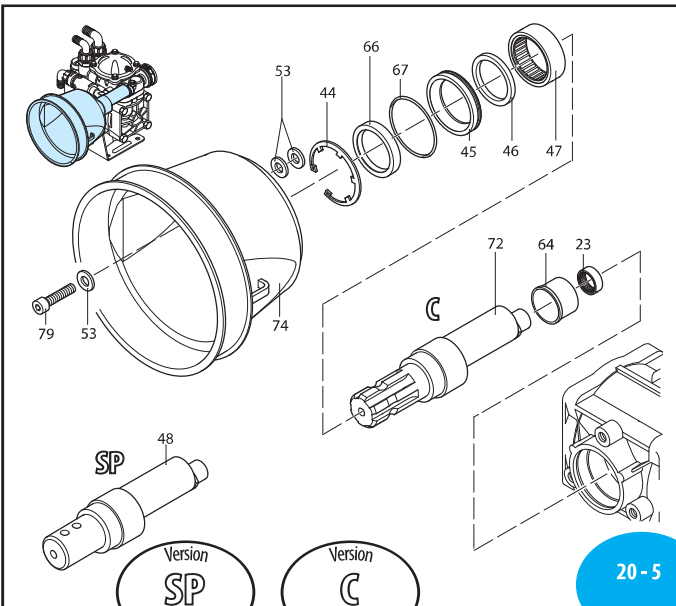

A.R. NORTH AMERICA

AR 70 bp

20 - 3

20 - 5