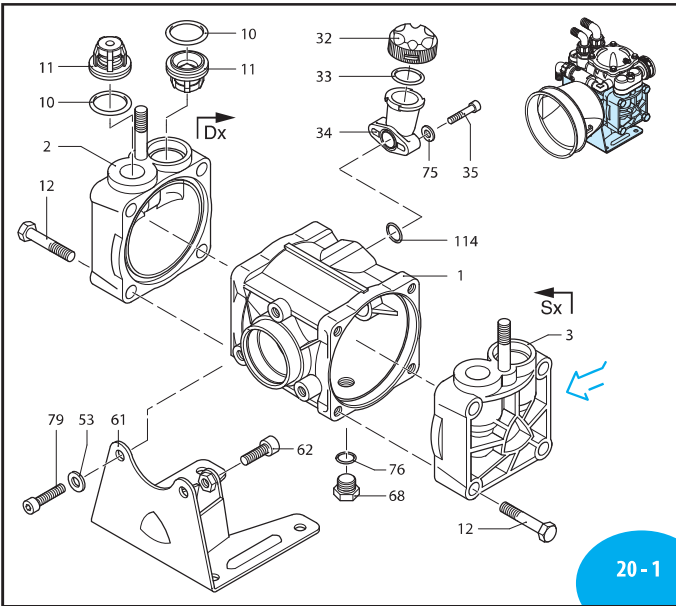

A.R. NORTH AMERICA

AR 70 bp